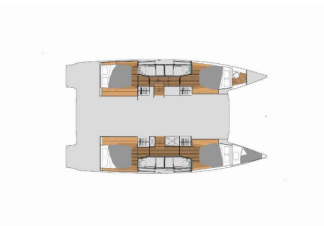

Pollen Maritime AS • Martin Linges Vei 25 • Fornebu • Norge

Telefon: +47 41 197 474

E-post: booking@holiday-yacht-charter.com

Web: holiday-yacht-charter.com