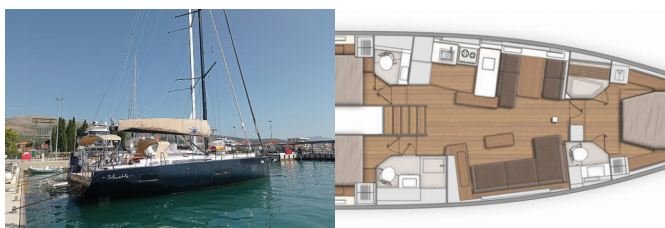

FIRST 53

Silhouette (2022)

Pollen Maritime AS • Martin Linges Vei 25 • Fornebu • Norge

Telefon: +47 41 197 474

E-post: booking@holiday-yacht-charter.com

Web: holiday-yacht-charter.com

Yachtbase	Marina Kremik, Primosten, Kroatia
Yacht ID	11192
Yachtmerker	Beneteau
Yacht Yacht Navn	Silhouette
Produksjonsår	2022
Lengde	17.16 M
Kabin/Kabiner	3 + 1
Køyer	6 + 1 + 1
WC/dusj	2 + 1

BYSSE/KJØKKEN: Brødrister, Elektrisk kaffetrakter, Elektrisk kjele, Espressobrygger, Kjøkkenutstyr, Kjøleskap, Mikrobølgeovn

DEKK: Anker med kjetting, Badeplattform, Badestige, Bimini top, Cockpit/akter, dusj ute, Elektrisk ankervinsj, Hydraulisk landgang, Rekkeport på begge seider, Sprayhood, Spring cleats, Teak cockpit, Teakdekk