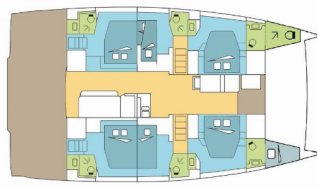

BALI 4.8

NEWTON II (2024)

Pollen Maritime AS • Martin Linges Vei 25 • Fornebu • Norge

Telefon: +47 41 197 474

E-post: booking@holiday-yacht-charter.com

Web: holiday-yacht-charter.com

Yachtbase	Guadeloupe, La Marina Bas Du Fort, Karibia
Yacht ID	11155
Yachtmerker	Catana
Yacht Yacht Navn	NEWTON II
Produksjonsår	2024
Lengde	14.86 M
Kabin/Kabiner	6 + 1
Køyer	12 + 1
Personer	13
WC/dusj	6 + 1

BYSSE/KJØKKEN: Elektrisk koketopp, Fryser, Kjøkkenutstyr, Kjøleskap, Komfyr, Ovn

DEKK: Badestige, Bar, Baugcockpit, Cockpit bord, Cockpit/akter, dusj ute, Davit, Elektrisk ankervinsj, Fjernkontroll for ankervinsj med kjettingtelling ved roret, Flybridge, Grill/Barbecue/Plancha, Jolle, Påhengsmotor, Seats for aft bench, Soldekk på flybridge, Spring cleats