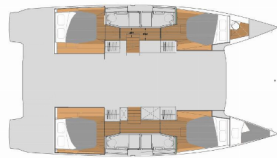

Pollen Maritime AS • Martin Linges Vei 25 • Fornebu • Norge

Telefon: +47 41 197 474

E-post: booking@holiday-yacht-charter.com

Web: holiday-yacht-charter.com