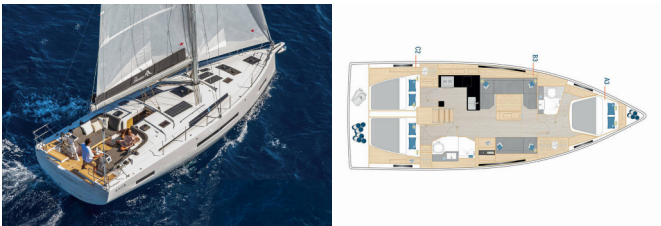

HANSE 410

Señorita (2025)

Pollen Maritime AS • Martin Linges Vei 25 • Fornebu • Norge

Telefon: +47 41 197 474

E-post: booking@holiday-yacht-charter.com

Web: holiday-yacht-charter.com

Yachtbase	Dubrovnik, Komolac, ACI Marina Dubrovnik, Kroatia
Yacht ID	11104
Yachtmerker	Hanse Yachts
Yacht Yacht Navn	Señorita
Produksjonsår	2025
Lengde	12.55 M
Kabin/Kabiner	3
Køyer	6 + 2
Personer	8
WC/dusj	2

KOMFORT: Cockpit puter, Sengetøy

NAVIGASJON: Autopilot, Baugpropell, GPS kartplotter -
cockpit, Sjøkart, Skipsbok (logg), Tridata

SIKKERHET: VHF radio

UNDERHOLDNING: Høytalere ute, Radio CD mp3 player + USB