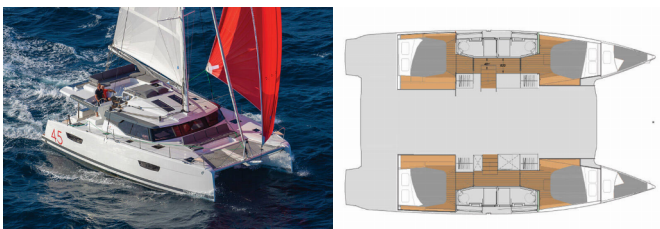

FONTAINE PAJOT ELBA 45

No Name (2024)

Pollen Maritime AS • Martin Linges Vei 25 • Fornebu • Norge

Telefon: +47 41 197 474

E-post: booking@holiday-yacht-charter.com

Web: holiday-yacht-charter.com

Yachtbase	Marina Mandalina, Sibenik, Kroatia
Yacht ID	11079
Yachtmerker	Fountaine Pajot
Yacht Yacht Navn	No Name
Produksjonsår	2024
Lengde	13.45 M
Kabin/Kabiner	4 + 2
Køyer	8 + 2 + 2
WC/dusj	4