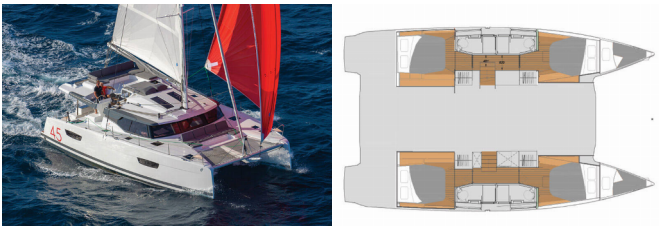

Web: [holiday-yacht-charter.com](http://holiday-yacht-charter.com)

Yachtbase	Marina Mandalina, Sibenik, Kroatia
Yacht ID	11079
Yachtmerker	Fountaine Pajot
Yacht Yacht Navn	Alize
Produksjonsår	2025
Lengde	13.45 M
Kabin/Kabiner	4 + 2
Køyer	8 + 2 + 2
WC/dusj	4