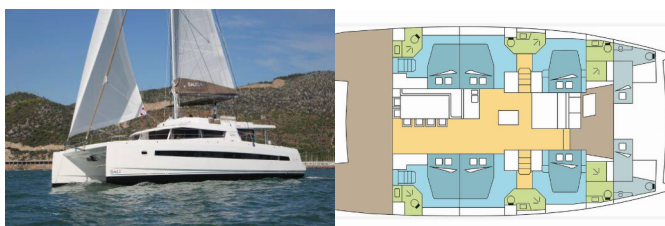

Yachtbase	Martinique, Le Marin, Karibia
Yacht ID	10985
Yachtmerker	Catana
Yacht Yacht Navn	DREAM PANGA
Produksjonsår	2024
Lengde	16.80 M
Kabin/Kabiner	6 + 2
Køyer	12 + 2
Personer	12
WC/dusj	6 + 2

**BYSSE/KJØKKEN:** Fryser, Kjøkkenutstyr, Kjøleskap, Ovn