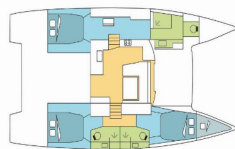

Web: [holiday-yacht-charter.com](http://holiday-yacht-charter.com)

Yachtbase	BVI, Hodge's Creek Marina, Jomfruøyene
Yacht ID	10957
Yachtmerker	Fountaine Pajot
Yacht Yacht Navn	LADY ISA
Produksjonsår	2025
Lengde	13.45 M
Kabin/Kabiner	3 + 1
Køyer	6 + 1
Personer	7
WC/dusj	3