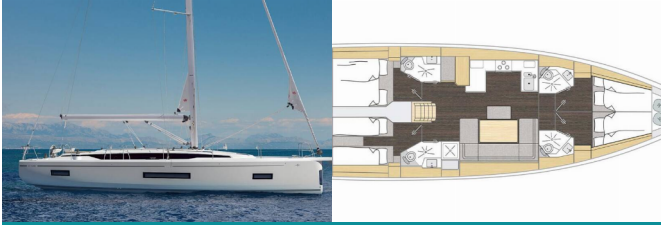

BAVARIA C46

Sabina (2025)

Pollen Maritime AS • Martin Linges Vei 25 • Fornebu • Norge

Telefon: [+47 41 197 474](tel:+4741197474)

E-post: booking@holiday-yacht-charter.com

Web: holiday-yacht-charter.com

Yachtbase	Marina Tehnomont Veruda, Pula, Kroatia
Yacht ID	10925
Yachtmerker	Bavaria
Yacht Yacht Navn	Sabina
Produksjonsår	2025
Lengde	14.50 M
Kabin/Kabiner	4
Køyer	8 + 2
WC/dusj	4