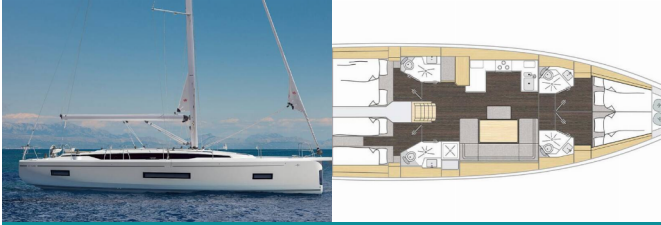

BAVARIA C46

Freja (2025)

Pollen Maritime AS • Martin Linges Vei 25 • Fornebu • Norge

Telefon: [+47 41 197 474](tel:+4741197474)

E-post: booking@holiday-yacht-charter.com

Web: holiday-yacht-charter.com

Yachtbase	Marina Tehnomont Veruda, Pula, Kroatia
Yacht ID	10924
Yachtmerker	Bavaria
Yacht Yacht Navn	Freja
Produksjonsår	2025
Lengde	14.50 M
Kabin/Kabiner	4
Køyer	8 + 2
Personer	10
WC/dusj	4