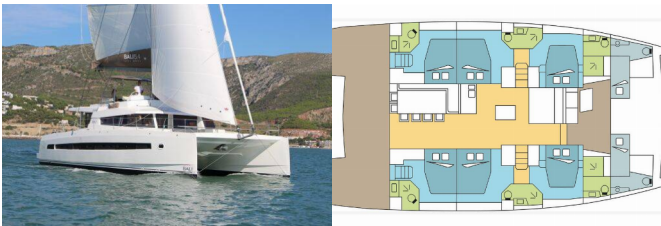

BALI 5.4

SKADL_DB2 (2023)

Pollen Maritime AS • Martin Linges Vei 25 • Fornebu • Norge

Telefon: +47 41 197 474

E-post: booking@holiday-yacht-charter.com

Web: holiday-yacht-charter.com

Yachtbase	BVI, Hodge's Creek Marina, Jomfruøyene
Yacht ID	10786
Yachtmerker	Catana
Yacht Yacht Navn	SKADL_DB2
Produksjonsår	2023
Lengde	16.80 M
Kabin/Kabiner	6 + 2
Køyer	12 + 2
Personer	14
WC/dusj	6 + 2