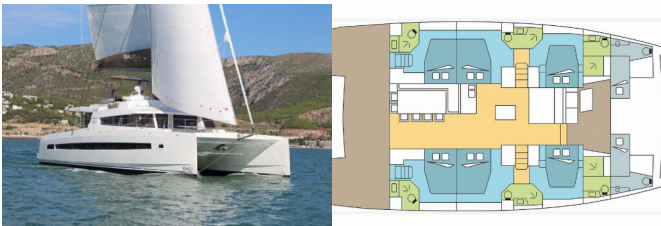

BALI 5.4

SKADI_DB2 (2023)

Pollen Maritime AS • Martin Linges Vei 25 • Fornebu • Norge

Telefon: +47 41 197 474

E-post: booking@holiday-yacht-charter.com

Web: holiday-yacht-charter.com

Yachtbase	BVI, Hodge's Creek Marina, Jomfruøyene
Yacht ID	10786
Yachtmerker	Catana
Yacht Yacht Navn	SKADI_DB2
Produksjonsår	2023
Lengde	16.80 M
Kabin/Kabiner	6 + 2
Køyer	12 + 2
Personer	14
WC/dusj	6 + 2