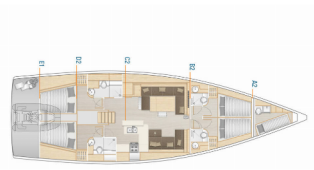

Pollen Maritime AS • Martin Linges Vei 25 • Fornebu • Norge

Telefon: +47 41 197 474

E-post: booking@holiday-yacht-charter.com

Web: holiday-yacht-charter.com