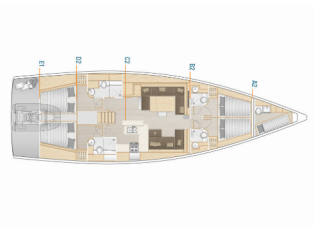

HANSE 588

Mischief (2022)

Pollen Maritime AS • Martin Linges Vei 25 • Fornebu • Norge

Telefon: +47 41 197 474

E-post: booking@holiday-yacht-charter.com

Web: holiday-yacht-charter.com

Yachtbase	Marina Kastela, Kroatia
Yacht ID	10550
Yachtmerker	Hanse Yachts
Yacht Yacht Navn	Mischief
Produksjonsår	2022
Lengde	17.20 M
Kabin/Kabiner	4 + 1
Køyer	8 + 2 + 2
WC/dusj	4 + 1

BYSSE/KJØKKEN: Fryser, Kaffemaskin, Kjøkkenutstyr, Kjøleskap, Komfyr, Ovn, Varmt vann

DEKK: Badeplattform, Bimini top, Cockpit bord, Cockpit/akter, dusj ute, Davit, Grill/Barbecue/Plancha, Hydraulisk landgang, Sprayhood, Teak cockpit, Teakdekk