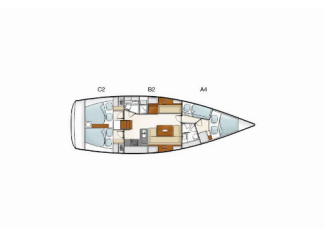

HANSE 430 E

Astraios (2008)

Pollen Maritime AS • Martin Linges Vei 25 • Fornebu • Norge

Telefon: +47 41 197 474

E-post: booking@holiday-yacht-charter.com

Web: holiday-yacht-charter.com

Yachtbase	Marina Medulin, Kroatia
Yacht ID	10348
Yachtmerker	Hanse Yachts
Yacht Yacht Navn	Astraios
Produksjonsår	2008
Lengde	13.30 M
Kabin/Kabiner	4
Køyer	8
Personer	10
WC/dusj	2

BYSSE/KJØKKEN: Kjøkkenutstyr, Kjøleskap, Komfyr, Varmt vann

DEKK: Anker med kjetting, Badestige, Båtshake, Båtsmannsstol, Bimini top, Cockpit bord, Cockpit puter, Cockpit/akter, dusj ute, Ekstra anker (hjelpeanker), Fendere, Jolle, Landgang, Sprayhood, Teak cockpit, Vannslange, Vinsjehåndtak