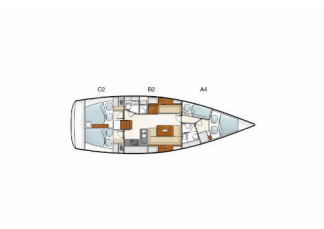

HANSE 430 E

Astraios (2008)

Pollen Maritime AS • Martin Linges Vei 25 • Fornebu • Norge

Telefon: +47 41 197 474

E-post: booking@holiday-yacht-charter.com

Web: holiday-yacht-charter.com

Yachtbase	Marina Medulin, Kroatia
Yacht ID	10348
Yachtmerker	Hanse Yachts
Yacht Yacht Navn	Astraios
Produksjonsår	2008
Lengde	13.30 M
Kabin/Kabiner	4
Køyer	8
Personer	10
WC/dusj	2