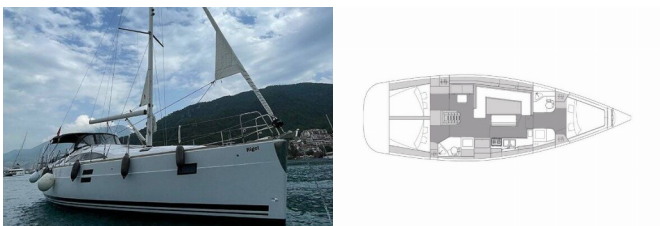

ELAN IMPRESSION 45.1

Rigel (2023)

Pollen Maritime AS • Martin Linges Vei 25 • Fornebu • Norge

Telefon: +47 41 197 474

E-post: booking@holiday-yacht-charter.com

Web: holiday-yacht-charter.com

Yachtbase	Fethiye, Yes Marina, Tyrkia
Yacht ID	10337
Yachtmerker	Elan Marine
Yacht Yacht Navn	Rigel
Produksjonsår	2023
Lengde	13.51 M
Kabin/Kabiner	3
Køyer	6
WC/dusj	2