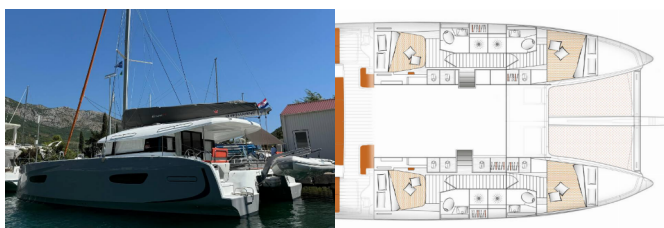

EXCESS 14

Blue Kiss (2024)

Pollen Maritime AS • Martin Linges Vei 25 • Fornebu • Norge

Telefon: +47 41 197 474

E-post: booking@holiday-yacht-charter.com

Web: holiday-yacht-charter.com

Yachtbase	Dubrovnik, Komolac, ACI Marina Dubrovnik, Kroatia
Yacht ID	10318
Yachtmerker	Excess
Yacht Yacht Navn	Blue Kiss
Produksjonsår	2024
Lengde	13.97 M
Kabin/Kabiner	4 + 2
Køyer	8 + 2 + 2
Personer	12
WC/dusj	4

NAVIGASJON: Autopilot, GPS kartplotter - cockpit

SEIL: Lazy bag

SIKKERHET: Ekstra vanntank, Redningsflåte

UNDERHOLDNING: Høytalere ute, Stand up paddle (SUP) - FREE

PRIS OG TILGJENGELIGHET

Excess 14 Blue Kiss (2024)