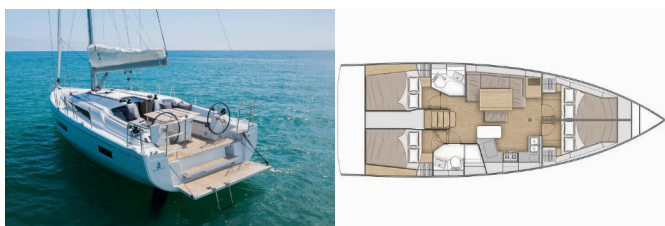

OCEANIS 40.1

Albius (2024)

Pollen Maritime AS • Martin Linges Vei 25 • Fornebu • Norge

Telefon: +47 41 197 474

E-post: booking@holiday-yacht-charter.com

Web: holiday-yacht-charter.com

Yachtbase	ACI Marina Split, Kroatia
Yacht ID	10314
Yachtmerker	Beneteau
Yacht Yacht Navn	Albius
Produksjonsår	2024
Lengde	12.87 M
Kabin/Kabiner	4
Køyer	8 + 2
WC/dusj	2

BYSSE/KJØKKEN: Gassbluss, Kjøkkenutstyr, Kjøleskap, Ovn

DEKK: Ankervinsj fjernkontroll, Bimini top, Cockpit bord, Cockpit/akter, dusj ute, Elektrisk ankervinsj, Grunn kjø, Jolle, Påhengsmotor

ELEKTRISK: Aircondition, Generator, Landstrøm 220 V, Landstrømkabel, Solpaneler, USB uttak, Vannkoker