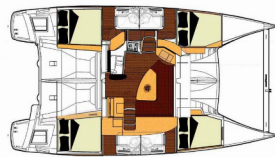

Yachtbase	Marina Punat, Krk, Kroatia
Yacht ID	10270
Yachtmerker	Fontaine Pajot
Yacht Yacht Navn	Argos
Produksjonsår	2015
Lengde	11.95 M
Kabin/Kabiner	4 + 2
Køyer	8 + 2
WC/dusj	2

**BYSSE/KJØKKEN:** Gassbeholder, Kjøleskap