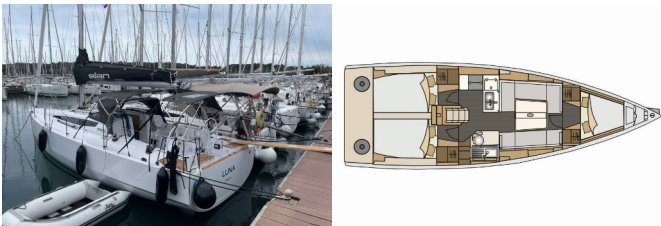

ELAN E4

Luna (2023)

Pollen Maritime AS • Martin Linges Vei 25 • Fornebu • Norge

Telefon: +47 41 197 474

E-post: booking@holiday-yacht-charter.com

Web: holiday-yacht-charter.com

Yachtbase	Marina Tehnomont Veruda, Pula, Kroatia
Yacht ID	10195
Yachtmerker	Elan Marine
Yacht Yacht Navn	Luna
Produksjonsår	2023
Lengde	10.60 M
Kabin/Kabiner	3
Køyer	6 + 2
WC/dusj	1

BYSSE/KJØKKEN: Kjøleskap

DEKK: Anker med kjetting, Ankervinsj fjernkontroll, Badeplattform, Bimini top, Cockpit bord, Delta anker, Elektrisk ankervinsj, Sprayhood, Teller for ankerkjetting

ELEKTRISK: 230 volt uttak, USB uttak, Varme