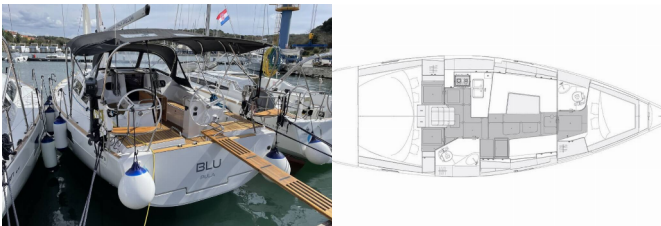

ELAN IMPRESSION 40.1

Blu (2020)

Pollen Maritime AS • Martin Linges Vei 25 • Fornebu • Norge

Telefon: +47 41 197 474

E-post: booking@holiday-yacht-charter.com

Web: holiday-yacht-charter.com

Yachtbase	Marina Tehnomont Veruda, Pula, Kroatia
Yacht ID	10189
Yachtmerker	Elan Marine
Yacht Yacht Navn	Blu
Produksjonsår	2020
Lengde	11.90 M
Kabin/Kabiner	3
Køyer	6 + 2
WC/dusj	2

BYSSE/KJØKKEN: Gassbeholder, Gassbluss, Kjøleskap, Varmt vann, Vask

DEKK: Badeplattform, Bimini top, Cockpit bord, Cockpit/akter, dusj ute, Delta anker, Elektrisk ankervinsj, Grill/Barbecue/Plancha, Jolle, Kjøleskap i cockpit, LED utendørslys stemingslys , Sprayhood