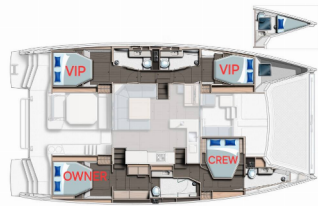

Yachtbase	ACI Marina Split, Kroatia
Yacht ID	10145
Yachtmerker	Leopard
Yacht Yacht Navn	Solaia
Produksjonsår	2022
Lengde	15.40 M
Kabin/Kabiner	3
Køyer	6
WC/dusj	3

**BYSSE/KJØKKEN:** Brødrister, Fryser, Ismaskin, Kjøkkenutstyr, Kjøleskap, Komfyr, Mikrobølgeovn, NESPRESSO kaffemaskin, Oppvaskmaskin, Ovn