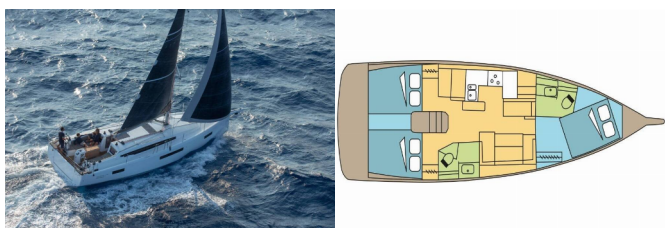

SUN ODYSSEY 410

SIPSI (2023)

Pollen Maritime AS • Martin Linges Vei 25 • Fornebu • Norge

Telefon: +47 41 197 474

E-post: booking@holiday-yacht-charter.com

Web: holiday-yacht-charter.com

Yachtbase	BVI, Hodge's Creek Marina, Jomfruøyene
Yacht ID	10017
Yachtmerker	Jeanneau
Yacht Yacht Navn	SIPSI
Produksjonsår	2023
Lengde	12.35 M
Kabin/Kabiner	3
Køyer	6
Personer	6
WC/dusj	2