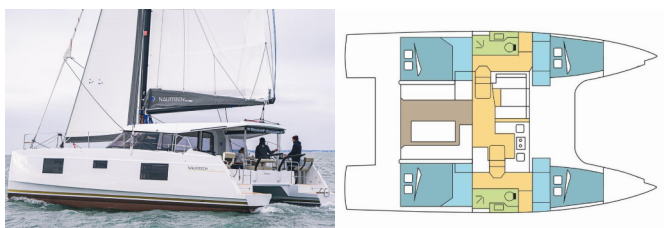

Web: [holiday-yacht-charter.com](http://holiday-yacht-charter.com)

<b>Yachtbase</b>	Antigua, Jolly Harbour Marina, Karibia
<b>Yacht ID</b>	10014
<b>Yachtmerker</b>	Bavaria
<b>Yacht Yacht Navn</b>	TITOM
<b>Produksjonsår</b>	2023
<b>Lengde</b>	11.99 M
<b>Kabin/Kabiner</b>	4 + 2
<b>Køyer</b>	8 + 2 + 2
<b>Personer</b>	12
<b>WC/dusj</b>	2