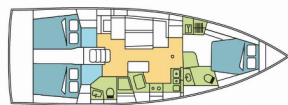

Pollen Maritime AS • Martin Linges Vei 25 • Fornebu • Norge

Telefon: +47 41 197 474

E-post: booking@holiday-yacht-charter.com

Web: holiday-yacht-charter.com