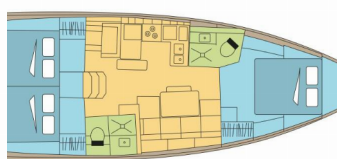

SUN ODYSSEY 440

LATIKA (2022)

Pollen Maritime AS • Martin Linges Vei 25 • Fornebu • Norge

Telefon: +47 41 197 474

E-post: booking@holiday-yacht-charter.com

Web: holiday-yacht-charter.com

Yachtbase	BVI, Hodge's Creek Marina, Jomfruøyene
Yacht ID	10005
Yachtmerker	Jeanneau
Yacht Yacht Navn	LATIKA
Produksjonsår	2022
Lengde	13.00 M
Kabin/Kabiner	3
Køyer	6
Personer	6
WC/dusj	2

BYSSSE/KJØKKEN: Kjøkkenutstyr, Kjøleskap, Komfyr, Ovn, Varmt vann

DEKK: Bimini top, Cockpit bord, Elektrisk ankervinsj, Jolle, Påhengsmotor, Sprayhood

ELEKTRISK: Aircondition, Generator, Inverter

INTERIØR: Elektrisk toalett