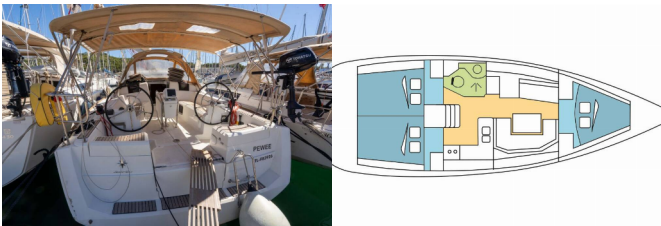

SUN ODYSSEY 389

PEWEE (2019)

Pollen Maritime AS • Martin Linges Vei 25 • Fornebu • Norway

Phone: +47 41 197 474

E-mail: booking@holiday-yacht-charter.com

Web: holiday-yacht-charter.com

Yacht Base	Cote D'Azur, Port Pin Rolland, France
Yacht ID	9677
Yacht Brands	Jeanneau
Yacht Name	PEWEE
Production Year	2019
Length	11.75 M
Cabins	3
Berths	6 + 2
Persons	8
WC/Shower	1

COMFORT: Cockpit cushions

DECK: Bimini top, Cockpit table, Cockpit/stern, outside shower, Dinghy, Electric anchor windlass, Outboard engine, Sprayhood, Swimming ladder

ENTERTAINMENT: Outdoor speakers, Radio

SAILS: Lazy bag, Lazy jacks

YACHT ELECTRICS: 220V socket, Inverter

PRICE AND AVAILABILITY

Sun Odyssey 389 PEWEE (2019)

23.11. - 30.11.2024 815 € 1.165€	02.12. - 27.02.2025 Not available	01.03. - 08.03.2025 896 € 995€	08.03. - 15.03.2025 896 € 995€
15.03. - 22.03.2025 896 € 995€	22.03. - 29.03.2025 Not available	29.03. - 05.04.2025 896 € 995€	05.04. - 12.04.2025 954 € 1.060€
12.04. - 19.04.2025 1.116 € 1.240€	19.04. - 26.04.2025 1.242 € 1.380€	26.04. - 03.05.2025 1.513 € 1.770€	03.05. - 10.05.2025 1.582 € 1.850€
10.05. - 17.05.2025 1.719 € 2.010€	17.05. - 24.05.2025 1.877 € 2.195€	24.05. - 14.06.2025 Not available	14.06. - 21.06.2025 2.196 € 2.440€
21.06. - 28.06.2025 Not available	28.06. - 05.07.2025 2.518 € 2.945€		