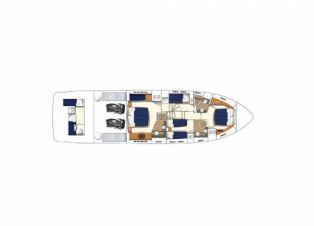

<b>Yacht Base</b>	Marina Lav - Podstrana, Croatia
<b>Yacht ID</b>	8280
<b>Yacht Brands</b>	Princess Yachts
<b>Yacht Name</b>	Sassy
<b>Production Year</b>	2009
<b>Length</b>	19.30 M
<b>Cabins</b>	4 + 1
<b>Berths</b>	8 + 2
<b>Persons</b>	8
<b>WC/Shower</b>	3