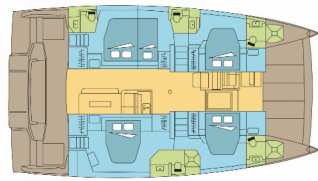

<b>Yacht Base</b>	Marsh Harbour, Conch Inn Marina, Bahamas
<b>Yacht ID</b>	7976
<b>Yacht Brands</b>	Catana
<b>Yacht Name</b>	Yepa
<b>Production Year</b>	2020
<b>Length</b>	14.86 M
<b>Cabins</b>	5
<b>Berths</b>	10
<b>Persons</b>	10
<b>WC/Shower</b>	5