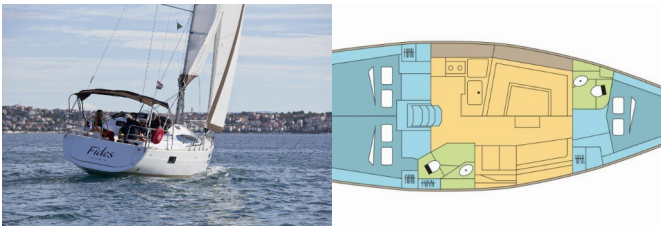

<b>Yacht Base</b>	Pula, ACI Marina Pomer, Croatia
<b>Yacht ID</b>	5666
<b>Yacht Brands</b>	Elan Marine
<b>Yacht Name</b>	Fides
<b>Production Year</b>	2017
<b>Length</b>	11.90 M
<b>Cabins</b>	3
<b>Berths</b>	6 + 2
<b>Persons</b>	8
<b>WC/Shower</b>	2